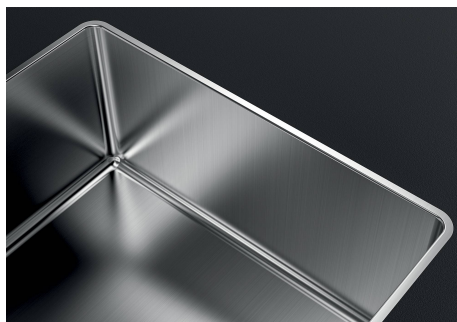

Lavello Phantom Copper

Lavelli in acciaio inox

Codice: 4350 008

CARATTERISTICHE

COPPER

La finitura Copper si ottiene trattando l'acciaio con un processo fisico chiamato PVD (Physical Vacuum Deposition) che deposita particelle di metalli nobili sulla superficie. Ne risulta un effetto estetico unico e raffinato, e un miglioramento delle proprietà meccaniche dell'acciaio che risulta più resistente a urti e graffi.

Gocciolatoio No

Piletta Piletta 3,5"

Numero vasche 1 vasca

DATI TECNICI

*bordo sottile di soli 8mm
*Thin edge of only 8 mm

GALLERIA FOTOGRAFICA

ACCESSORI OPZIONALI

Cestello portapiatti inox