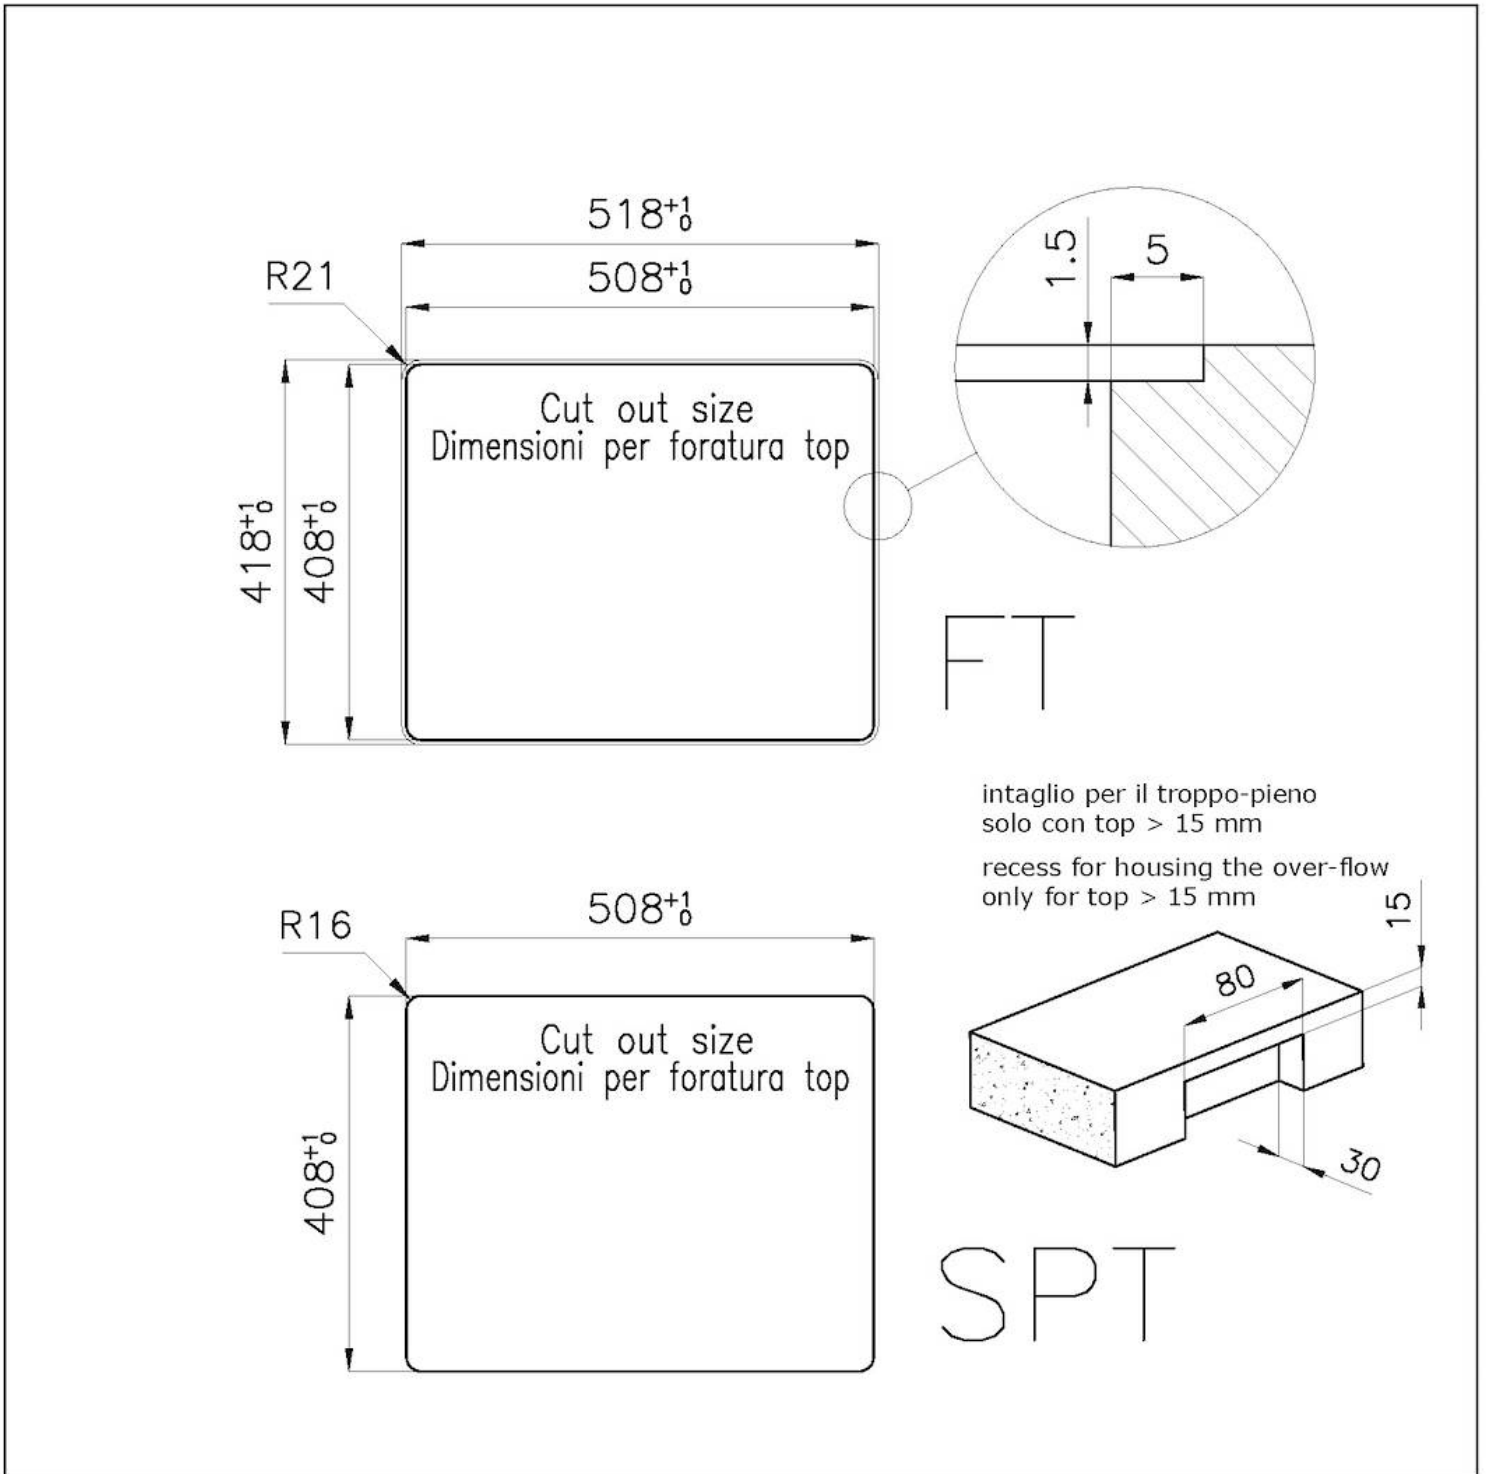

Dimensioni 516x416 mm

Misura vasca 500 x 400 mm

Foro incasso Vedi scheda tecnica

Dotazioni standard Ganci di fissaggio, guarnizione, piletta, troppo-pieno e sifone, Imballo in scatola

Fori Mixer Nessun foro di serie

Gocciolatoio No

Piletta Piletta 3,5"

Numero vasche 1 vasca

DATI TECNICI

*bordo sottile di soli 8mm
*Thin edge of only 8 mm

GALLERIA FOTOGRAFICA

ACCESSORI OPZIONALI

Cestello portapiatti inox