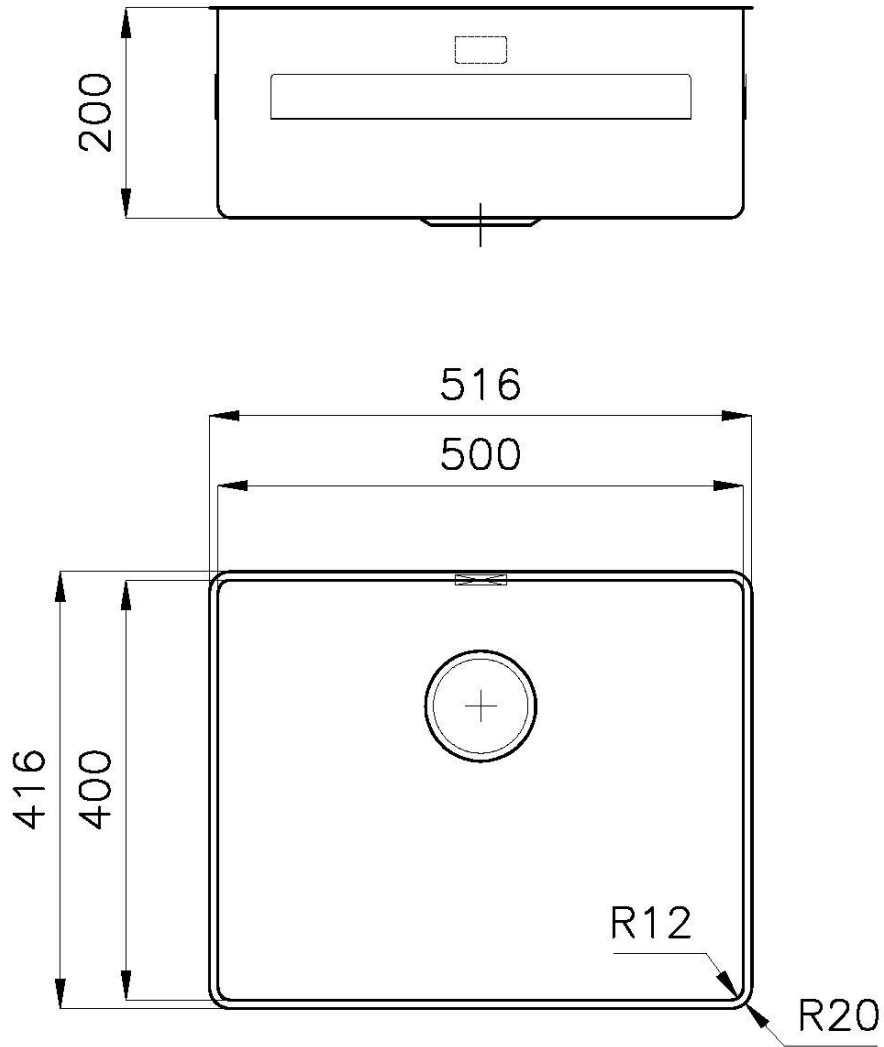

DETTAGLI

Bordo Installazione Sopratop | Filotop

Materiale Acciaio inox AISI 304

Texture Spazzolatura in linea

Finitura PVD

Colorazione Copper

Base 60 cm

Larghezza 51.6 cm

Dimensioni 516x416 mm

Misura vasca 500 x 400 mm

Foro incasso Vedi scheda tecnica

Dotazioni standard Ganci di fissaggio, guarnizione, piletta, troppo-pieno e sifone, Imballo in scatola

Fori Mixer Nessun foro di serie

Gocciolatoio No

Piletta Piletta 3,5"

Numero vasche 1 vasca

DATI TECNICI

*bordo sottile di soli 8mm
*Thin edge of only 8 mm

GALLERIA FOTOGRAFICA

ACCESSORI OPZIONALI

Cestello portapiatti inox